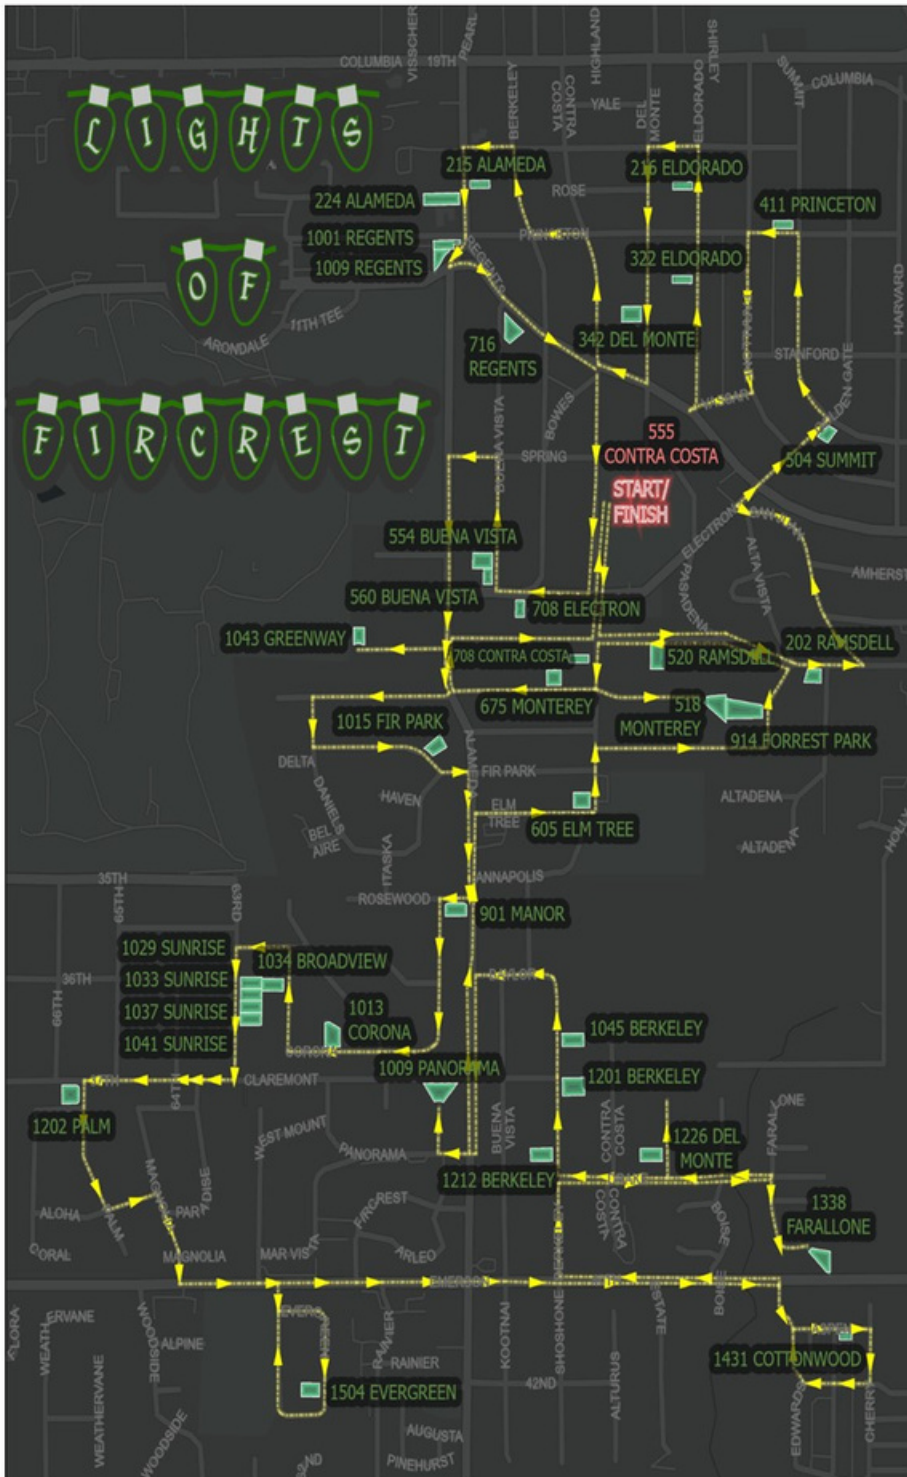

TURN-BY-TURN

START—Community Center

- 555 Contra Costa
- L—Contra Costa
- L - Ramsdell
  - 1 - 520 Ramsdell
  - 2 - 202 Ramsdell
- L— San Juan
- R—on Electron
- L— Summit
  - 3 - 504 Summit
  - 4 - 411 Princeton
- L - Farallone
- R- Vassar
  - 5 - 322 El Dorado
  - 6 - 216 El Dorado
- L - Dartmouth
- L - Del Monte
  - 7 - 342 Del Monte
- R - Regents
- R - Contra Costa
- L - Princeton
- R - Berkeley
- L - Dartmouth
- L - Alameda
  - 8 - 215 Alameda
  - 9 - 224 Alameda
  - 10 - 1001 Regents
  - 11 - 1009 Regents
- L - Regents
  - 12 - 716 Regents
- R - Contra Costa
- R - Electron
  - 13 - 708 Electron
- R - Buena Vista
  - 14 - 560 Buena Vista
  - 15 - 554 Buena Vista
- L - Spring
  - 16 - NONE
- L - Alameda
- R - Greenway
  - 17 - 1043 Greenway

- L - Daniels
- L - Fir Park
  - 18 - 1015 Fir Park
- R—Alameda
- R - Rosewood
- L—Manor
  - 19 - 901 Manor
- Soft R - to Corona
  - 20 - 1013 Corona
- R - Broadview
  - 21 - 1034 Broadview
- L - Linwood
- L - Sunrise
  - 22 - 1029 Sunrise Ln
  - 23 - 1033 Sunrise Ln
  - 24 - 1037 Sunrise Ln
  - 25 - 1041 Sunrise Ln
- R - Claremont
- L - Palm Drive
  - 26 - 1202 Palm Dr
- L - Aloha
- R - Magnolia
- L - Emerson
- R - Evergreen
  - 27 - 1504 Evergreen Pl
- L - Evergreen
- R - Emerson
- R - Edwards
- L - Aspen
  - 28 - 1431 Cottonwood
- R - Sherry
- R - Birch
- R - Edwards
- L - Emerson
- R - Berkeley
- R - Drake
- R - Farallone
  - 29 - 1338 Farallone
- Cul de sac
- L - Drake
- R - Del Monte
  - 30 - 1226 Del Monte

- Cul de sac
- R - Drake
- R - Berkeley
  - 31 - 1212 Berkeley
  - 32 - 1201 Berkeley
  - 33 - 1045 Berkeley
- Soft L - to Baylor
- L - Alameda
- R - Panorama
- R - Panorama
  - 34 - 1009 Panorama Ct
- Cul de sac
- L - Panorama
- L - Alameda
- R - Elm Tree
  - 35 - 605 Elm Tree Ln
- Soft L - to Contra Costa
- R - Forrest Park
  - 36 - 914 Forrest Park
- L - Ramsdell
- Keep L - Ramsdell
- L - Contra Costa
  - 37 - 708 Contra Costa
- L - Monterey
  - 38 - 518 Monterey
- Cul de sac
- 39 - 675 Monterey